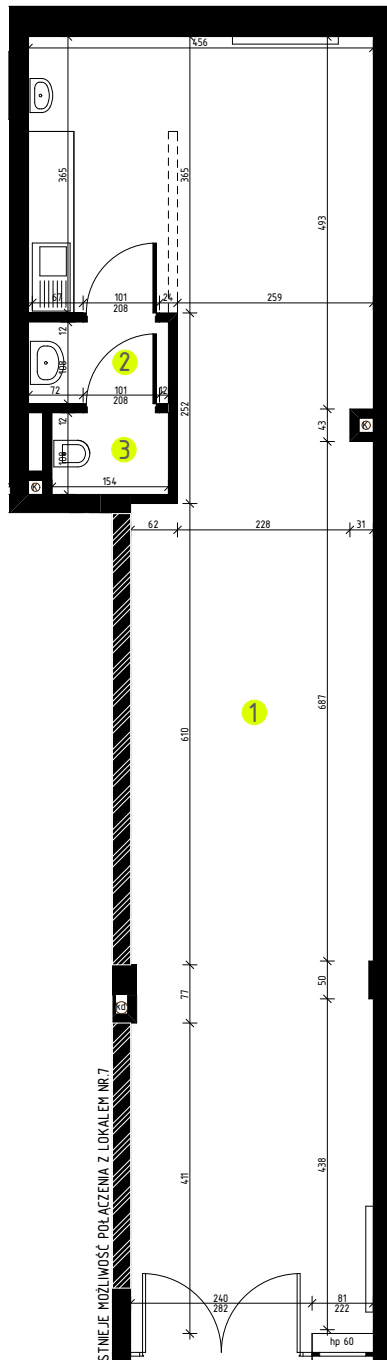

AURINIA

AURINIA - BLISKO NATURY

BIEDRUSKO UL.ZJEDNOCZENIA 6

LOK. USŁUGOWY 6 PARTER 60,8m²

1. LOKAL USŁUGOWY	57,3 m ²
2. PRZEDSIONEK	1,9 m ²
3. WC	1,6 m ²

Wymiary pomieszczeń podano w świetle ścian w stanie surowym. Powierzchnie pomieszczeń zliczono z uwzględnieniem tynków. Podane na karcie wymiary oraz powierzchnie pomieszczeń mają charakter projektowy i mogą nieznacznie różnić się od wymiarów i powierzchni w wybudowanym budynku. Umeblowanie nie stanowi oferty handlowej - ma jedynie charakter poglądowy, przybliżający wielkość mieszkania.