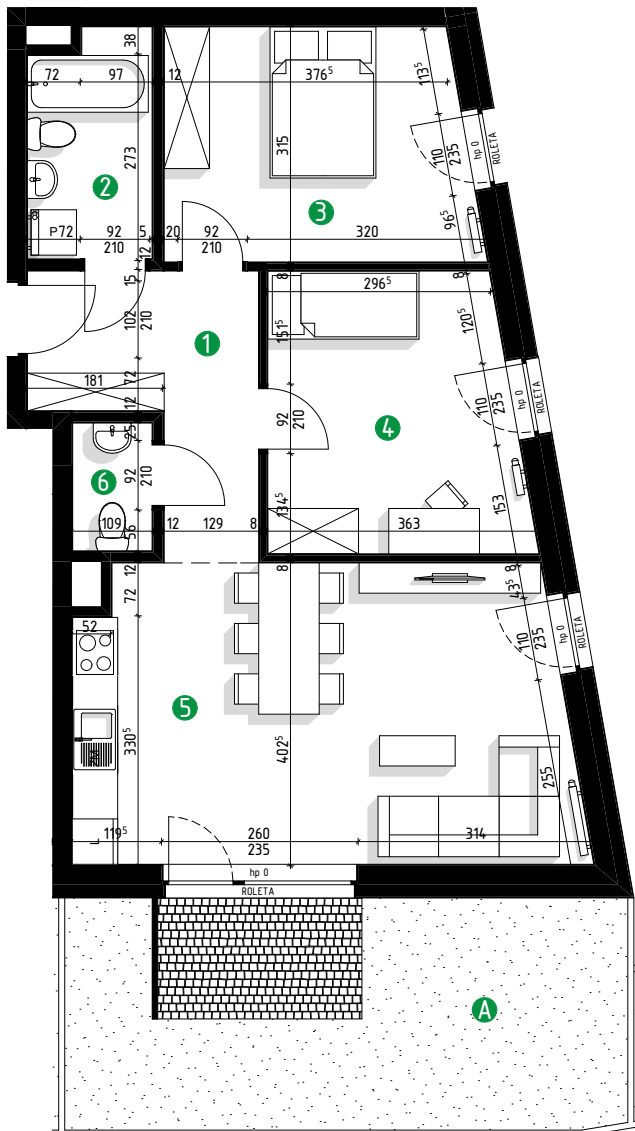

PARKOWA 6

BIEDRUSKO

MIESZKANIE 1

PARTER

65,1 m²

1. PRZEDPOKÓJ	8,2 m ²
2. ŁAZIENKA	4,8 m ²
3. SYPIALNIA	12,4 m ²
4. SYPIALNIA	12,2 m ²
5. POKÓJ DZIENNY Z ANEKSEM KUCH.	25,7 m ²
6. WC	1,8 m ²

A. OGRÓDEK 23,2 m²

Wymiary pomieszczeń podano w świetle ścian w stanie surowym. Powierzchnie pomieszczeń zliczono z uwzględnieniem tynków. Podane na karcie wymiary oraz powierzchnie pomieszczeń mają charakter projektowy i mogą nieznacznie różnić się od wymiarów i powierzchni w wybudowanym budynku. Powyższa oferta ma charakter informacyjny i nie stanowi oferty handlowej w rozumieniu art. 66 §1 oraz art. 71 Kodeksu Cywilnego

SKALA 1:100