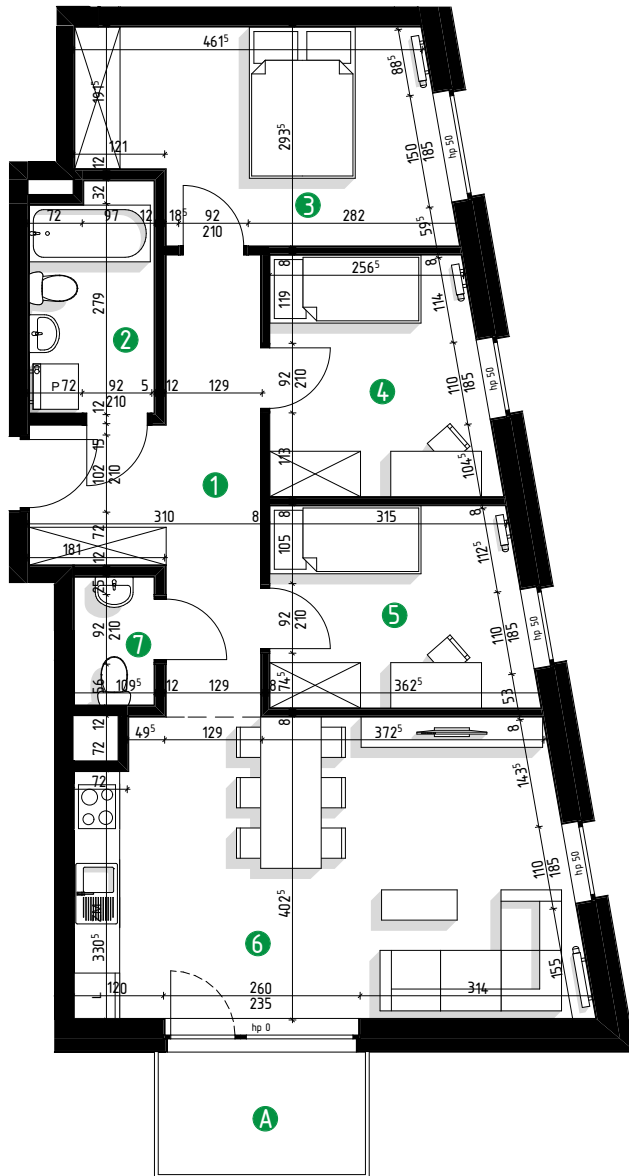

PARKOWA 6

BIEDRUSKO

MIESZKANIE 8

PIĘTRO I

74,0 m²

1. PRZEDPOKÓJ	11,0 m ²
2. ŁAZIENKA	4,8 m ²
3. SYPIALNIA	12,8 m ²
4. SYPIALNIA	9,0 m ²
5. SYPIALNIA	9,0 m ²
6. POKÓJ DZIENNY Z ANEKSEM KUCH.	25,6 m ²
7. WC	1,8 m ²

A. BALKON 4,4 m²

Wymiary pomieszczeń podano w świetle ścian w stanie surowym. Powierzchnie pomieszczeń zliczono z uwzględnieniem tynków. Podane na karcie wymiary oraz powierzchnie pomieszczeń mają charakter projektowy i mogą nieznacznie różnić się od wymiarów i powierzchni w wybudowanym budynku. Powyższa oferta ma charakter informacyjny i nie stanowi oferty handlowej w rozumieniu art. 66 §1 oraz art. 71 Kodeksu Cywilnego