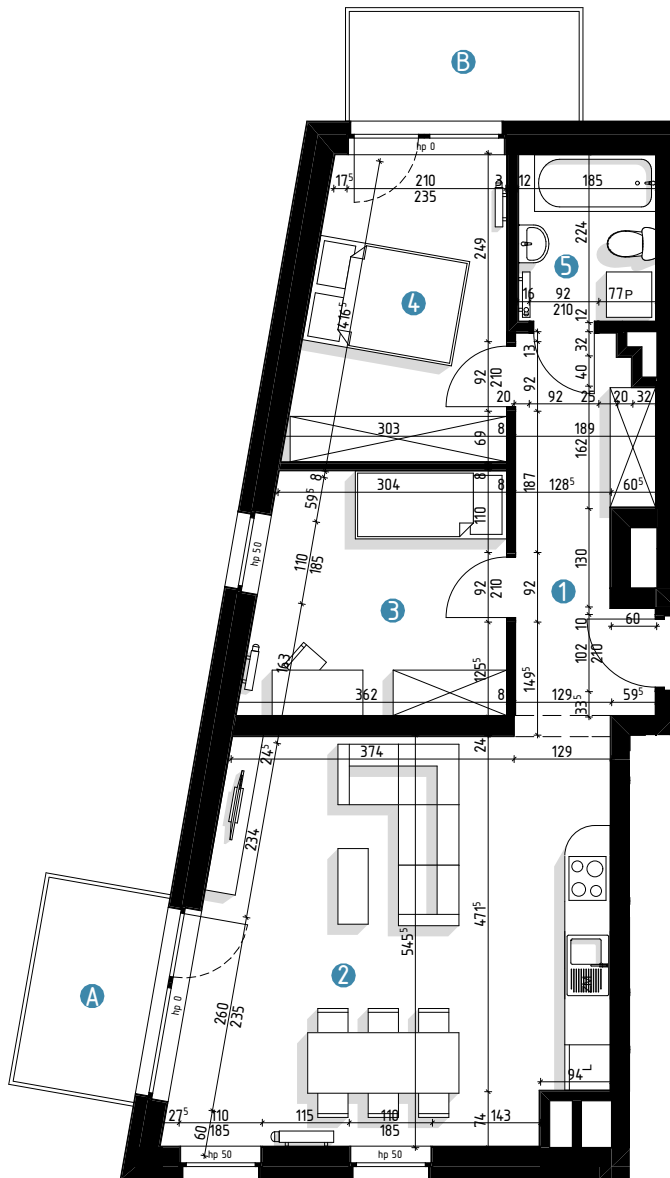

PARKOWA 6A

BIEDRUSKO

MIESZKANIE 4

PIĘTRO 1

62,4 m²

1. PRZEDPOKÓJ	8,2 m ²
2. POKÓJ DZIENNY Z ANEKSEM KUCH.	28,9 m ²
3. SYPIALNIA	10,6 m ²
4. SYPIALNIA	10,7 m ²
5. ŁAZIENKA	4,0 m ²

A. BALKON	4,4 m ²
B. BALKON	4,4 m ²

Wymiary pomieszczeń podano w świetle ścian w stanie surowym. Powierzchnie pomieszczeń zliczono z uwzględnieniem tynków. Podane na karcie wymiary oraz powierzchnie pomieszczeń mają charakter projektowy i mogą nieznacznie różnić się od wymiarów i powierzchni w wybudowanym budynku. Powyższa oferta ma charakter informacyjny i nie stanowi oferty handlowej w rozumieniu art. 66 §1 oraz art. 71 Kodeksu Cywilnego