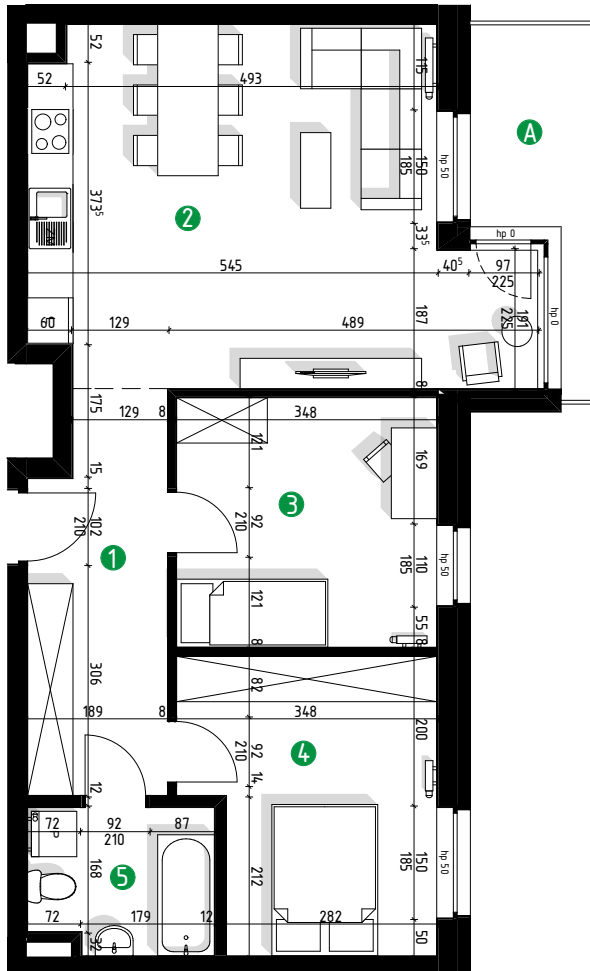

PARKOWA 6

BIEDRUSKO

MIESZKANIE 14

PIĘTRO I

65,3 m²

1. PRZEDPOKÓJ	9,2 m ²
2. POKÓJ DZIENNY Z ANEKSEM KUCH.	27,9 m ²
3. SYPIALNIA	11,4 m ²
4. SYPIALNIA	12,2 m ²
5. ŁAZIENKA	4,6 m ²

A. BALKON 5,3 m²

Wymiary pomieszczeń podano w świetle ścian w stanie surowym. Powierzchnie pomieszczeń zliczono z uwzględnieniem tynków. Podane na karcie wymiary oraz powierzchnie pomieszczeń mają charakter projektowy i mogą nieznacznie różnić się od wymiarów i powierzchni w wybudowanym budynku. Powyższa oferta ma charakter informacyjny i nie stanowi oferty handlowej w rozumieniu art. 66 §1 oraz art. 71 Kodeksu Cywilnego