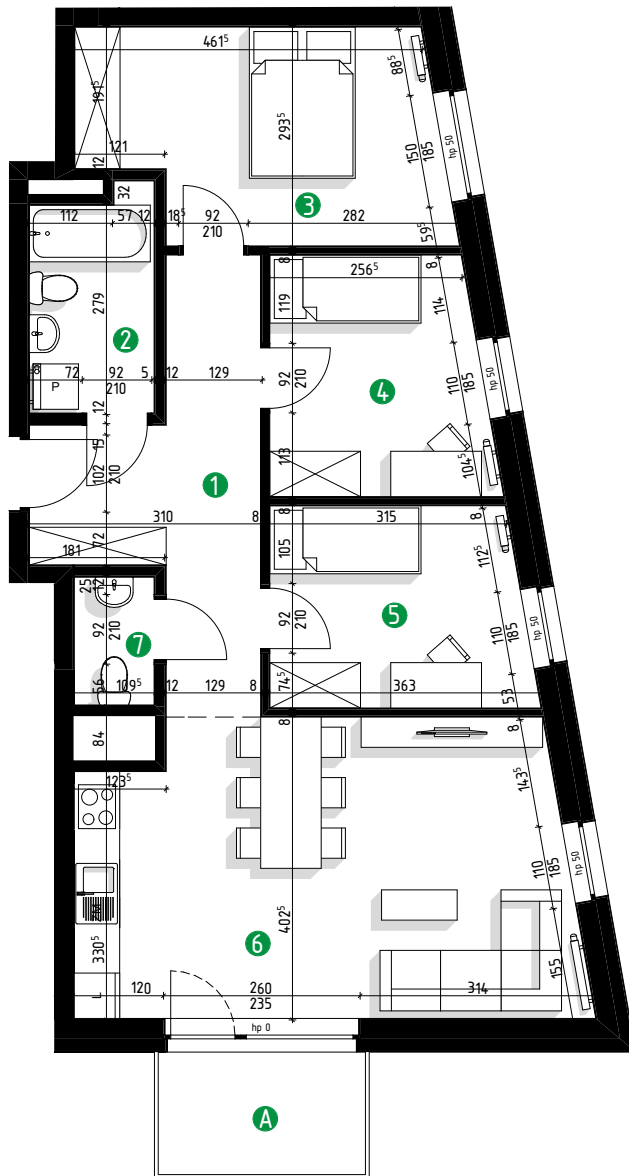

PARKOWA 6

BIEDRUSKO

MIESZKANIE 24

PIĘTRO III

73,5 m²

1. PRZEDPOKÓJ	11,0 m ²
2. ŁAZIENKA	4,7 m ²
3. SYPIALNIA	12,8 m ²
4. SYPIALNIA	9,0 m ²
5. SYPIALNIA	9,0 m ²
6. POKÓJ DZIENNY Z ANEKSEM KUCH.	25,2 m ²
7. WC	1,8 m ²

A. BALKON 4,4 m²

Wymiary pomieszczeń podano w świetle ścian w stanie surowym. Powierzchnie pomieszczeń zliczono z uwzględnieniem tynków. Podane na karcie wymiary oraz powierzchnie pomieszczeń mają charakter projektowy i mogą nieznacznie różnić się od wymiarów i powierzchni w wybudowanym budynku. Powyższa oferta ma charakter informacyjny i nie stanowi oferty handlowej w rozumieniu art. 66 §1 oraz art. 71 Kodeksu Cywilnego