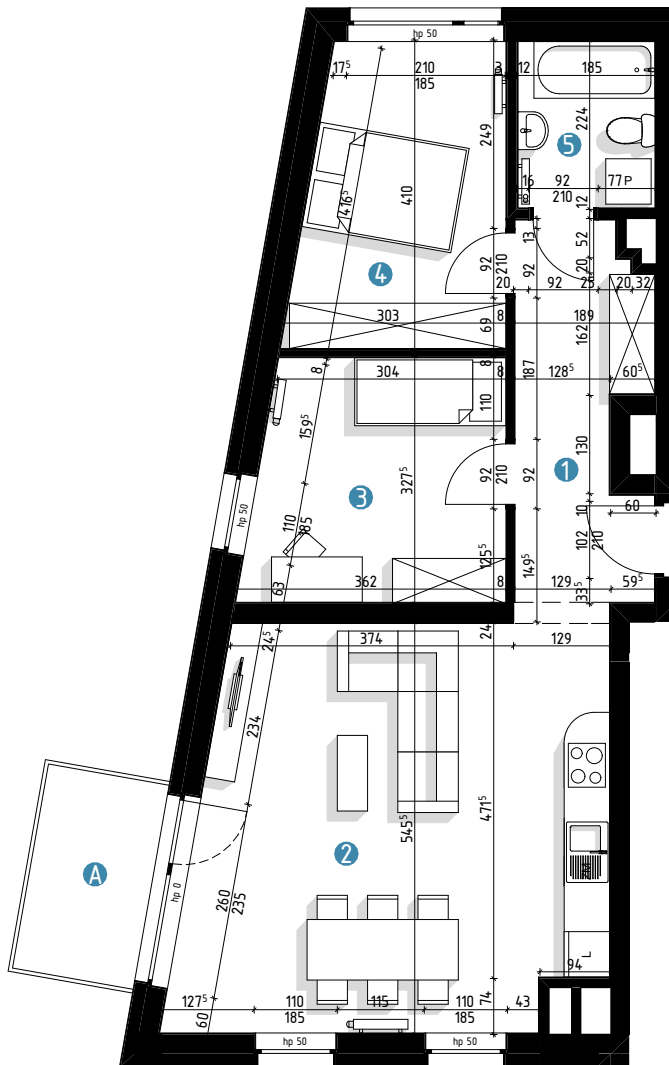

PARKOWA 6A

BIEDRUSKO

MIESZKANIE 13

PIĘTRO 2

62,5 m²

1. PRZEDPOKÓJ	8,2 m ²
2. POKÓJ DZIENNY Z ANEKSEM KUCH.	28,9 m ²
3. SYPIALNIA	10,7 m ²
4. SYPIALNIA	10,7 m ²
5. ŁAZIENKA	4,0 m ²

A. BALKON	4,4 m ²
-----------	--------------------

Wymiary pomieszczeń podano w świetle ścian w stanie surowym. Powierzchnie pomieszczeń zliczono z uwzględnieniem tynków. Podane na karcie wymiary oraz powierzchnie pomieszczeń mają charakter projektowy i mogą nieznacznie różnić się od wymiarów i powierzchni w wybudowanym budynku. Powyższa oferta ma charakter informacyjny i nie stanowi oferty handlowej w rozumieniu art. 66 §1 oraz art. 71 Kodeksu Cywilnego