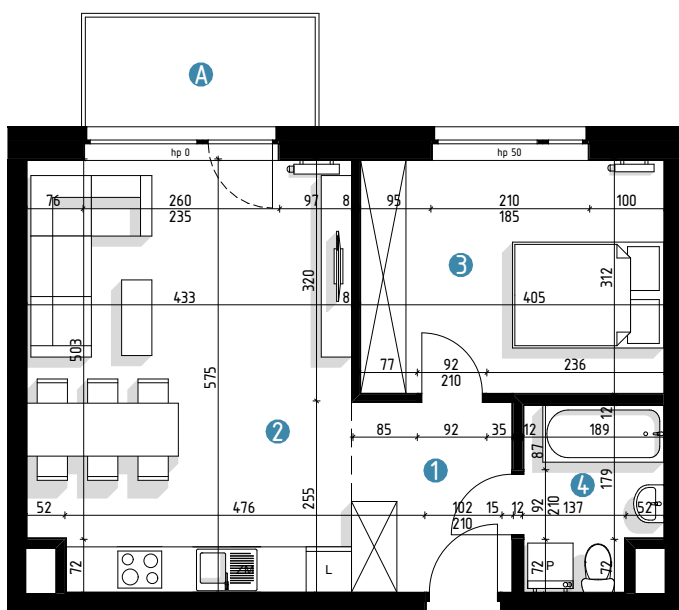

PARKOWA 6A

BIEDRUSKO

MIESZKANIE 15

PIĘTRO 2

46,0 m²

1. PRZEDPOKÓJ	5,3 m ²
2. POKÓJ DZIENNY Z ANEKSEM KUCH.	24,1 m ²
3. SYPIALNIA	12,4 m ²
4. ŁAZIENKA	4,2 m ²

A. BALKON 4,4 m²

Wymiary pomieszczeń podano w świetle ścian w stanie surowym. Powierzchnie pomieszczeń zliczono z uwzględnieniem tynków. Podane na karcie wymiary oraz powierzchnie pomieszczeń mają charakter projektowy i mogą nieznacznie różnić się od wymiarów i powierzchni w wybudowanym budynku. Powyższa oferta ma charakter informacyjny i nie stanowi oferty handlowej w rozumieniu art. 66 §1 oraz art. 71 Kodeksu Cywilnego