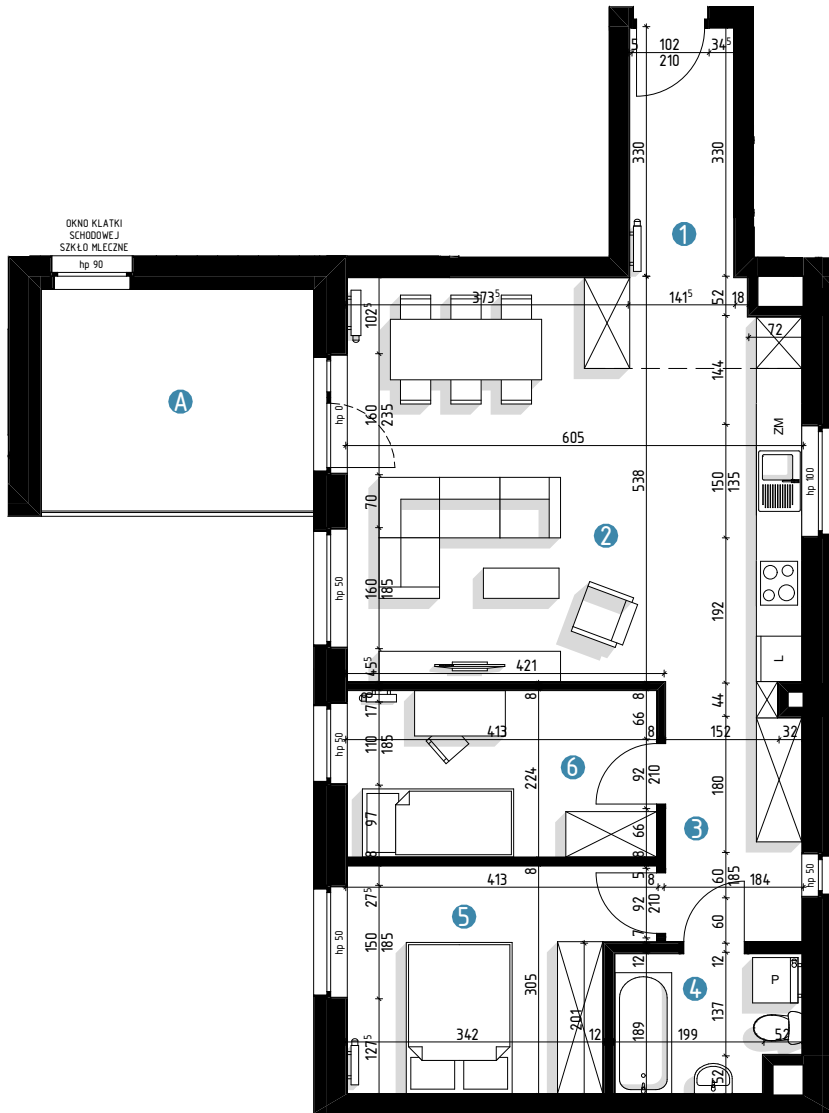

PARKOWA 6A

BIEDRUSKO

MIESZKANIE 18

PIĘTRO 2

66,4 m²

1. PRZEDPOKÓJ	7,6 m ²
2. POKÓJ DZIENNY Z ANEKSEM KUCH.	28,6 m ²
3. KOMUNIKACJA	6,0 m ²
4. ŁAZIENKA	4,3 m ²
5. SYPIALNIA	10,9 m ²
6. SYPIALNIA	9,0 m ²

A. LOGGIA	10,6 m ²
-----------	---------------------

Wymiary pomieszczeń podano w świetle ścian w stanie surowym. Powierzchnie pomieszczeń zliczono z uwzględnieniem tynków. Podane na karcie wymiary oraz powierzchnie pomieszczeń mają charakter projektowy i mogą nieznacznie różnić się od wymiarów i powierzchni w wybudowanym budynku. Powyższa oferta ma charakter informacyjny i nie stanowi oferty handlowej w rozumieniu art. 66 §1 oraz art. 71 Kodeksu Cywilnego