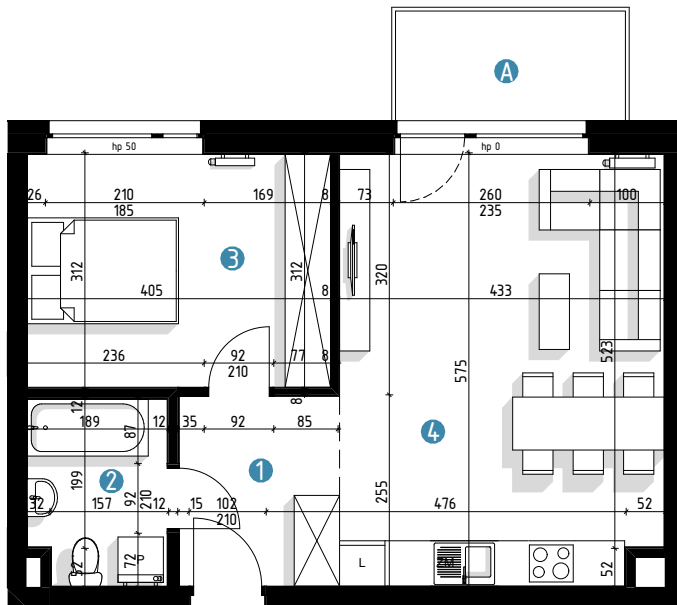

PARKOWA 6A

BIEDRUSKO

MIESZKANIE 5

PIĘTRO 1

46,3 m²

1. PRZEDPOKÓJ	5,3 m ²
2. ŁAZIENKA	4,4 m ²
3. SYPIALNIA	12,4 m ²
4. POKÓJ DZIENNY Z ANEKSEM KUCH.	24,2 m ²

A. BALKON	4,4 m ²
-----------	--------------------

Wymiary pomieszczeń podano w świetle ścian w stanie surowym. Powierzchnie pomieszczeń zliczono z uwzględnieniem tynków. Podane na karcie wymiary oraz powierzchnie pomieszczeń mają charakter projektowy i mogą nieznacznie różnić się od wymiarów i powierzchni w wybudowanym budynku. Powyższa oferta ma charakter informacyjny i nie stanowi oferty handlowej w rozumieniu art. 66 §1 oraz art. 71 Kodeksu Cywilnego